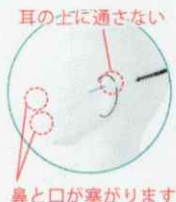

泳ぐ時は首元で緩やかにフィットし泳ぎを妨げません

5

最大100cmまで伸縮するので  
児童ひとりでも着脱が簡単

6

ベルト部分に4kgの負荷がかかるとバックルが外れるため安全性が高い

7

ねじれ防止プレート付  
右側には名前が書けます

※⑥の安全バックルは大人向けには付けていません。

※スパイラルコードを伸ばすように装着すると緩やかな着け心地になります。

## 装着方法

後部のスパイラルコードは常に首にある状態で使用

**注意** 耳の上には通さない(下記画像を参照)

<泳いでいない時>

耳の下に通します

耳の上に通さない

鼻と口が塞がりません

<泳いでいる時>

マスクを鼻に掛けることで、鼻口部分を覆う

マスクを首に掛けて泳ぐ

- スパイラルコードを伸ばすように装着すると緩やかな着け心地になります。

- 大人向け、子供向けともに同じ装着方法になります。
- 詳細につきましては裏面をご覧ください。